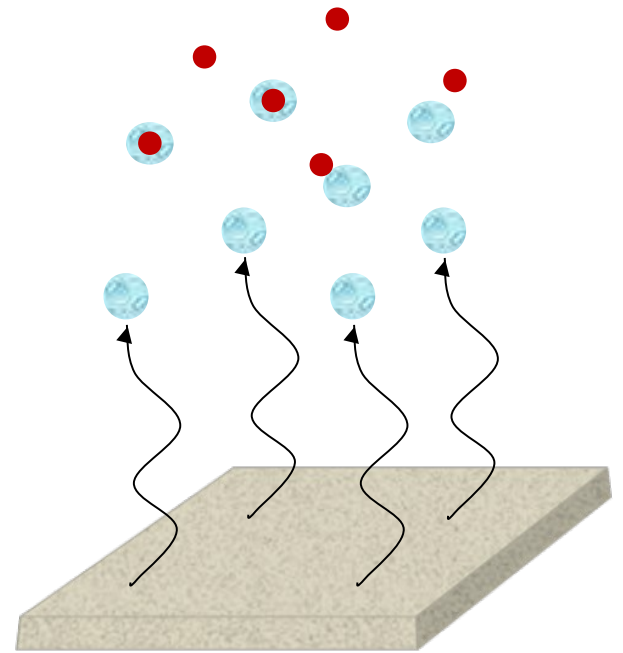

SBS Tower

- La SBS Tower difunde los activos contenidos en su carga a través de un sistema de ventilación dinámica, ajustable a diversas velocidades, lo cual permite ajustar el tratamiento de los espacios a la Intensidad Olfativa presente en los mismos.
- El dispositivo se cuelga de la pared en un lugar donde haya circulación de aire, a fin de maximizar la difusión de los Activos tratantes
- Se puede configurar para eliminar olores de tabaco, fritos, hacinamiento humano o incluso olores más fuertes, como los provenientes de bajantes.

Funcionamiento de la SBS Tower

- Un SBS Tower puede tratar eficazmente un espacio de 30 a 150 m². Para espacios mayores, se deben utilizar más dispositivos, o cargar neutralizador en el sistema de aire acondicionado.
- La duración de la carga depende de la intensidad olfativa a tratar. Típicamente es de uno a dos meses

Solución Tecnológica

Tecnología de difusión : El Eliminador y la fragancia se impregna en un **polímero** que dispersa los principios activos linealmente.

- Se preparan placas del polímero, que también es tecnología propia de SBS.
- Sus características únicas, permiten prever la duración de la vida útil y que durante la misma difunda los principios activos de forma constante y uniforme.
- La duración producto puede adaptarse a las fechas de mantenimiento, con un máximo de 6 a 8 semanas dependiendo del entorno a tratar.