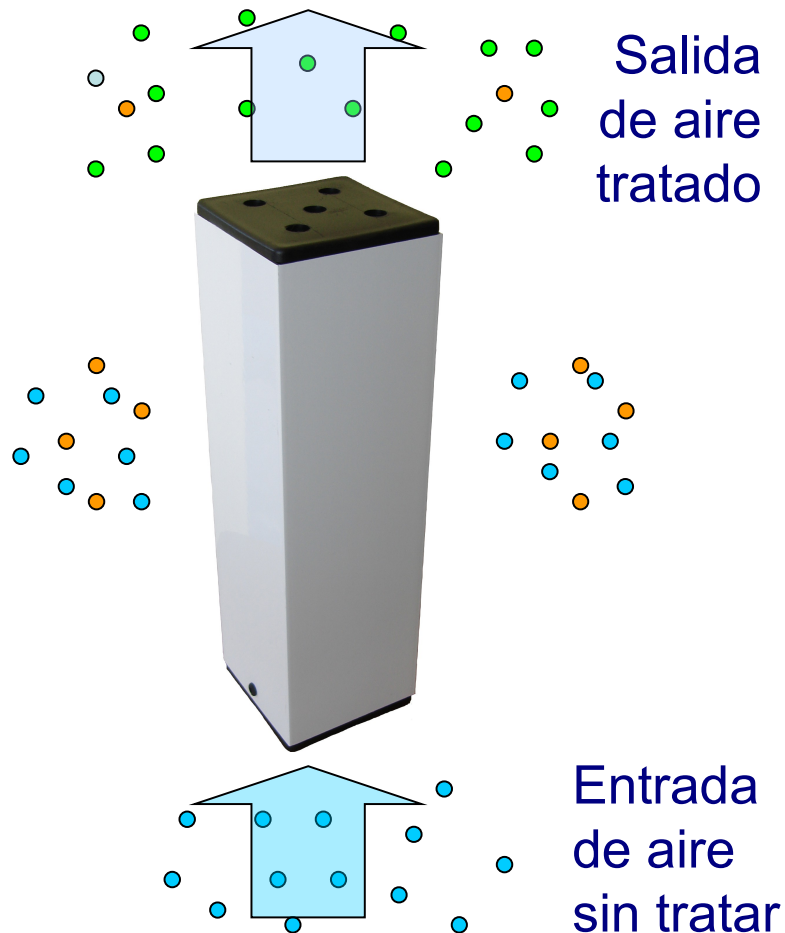

SBS Tower

- La SBS Tower difunde los activos contenidos en su carga a través de un sistema de ventilación dinámica, ajustable a diversas velocidades, lo cual permite ajustar el tratamiento de los espacios a la Intensidad Olfativa presente en los mismos.
- El dispositivo se cuelga de la pared en un lugar donde haya circulación de aire, a fin de maximizar la difusión de los Activos tratantes
- Se puede configurar para eliminar olores de tabaco, fritos, hacinamiento humano o incluso olores más fuertes, como los provenientes de bajantes.

Funcionamiento de la SBS Tower

- Un SBS Tower puede tratar eficazmente un espacio de 30 a 150 m². Para espacios mayores, se deben utilizar más dispositivos, o cargar neutralizador en el sistema de aire acondicionado.
- La duración de la carga depende de la intensidad olfativa a tratar. Típicamente es de uno a dos meses